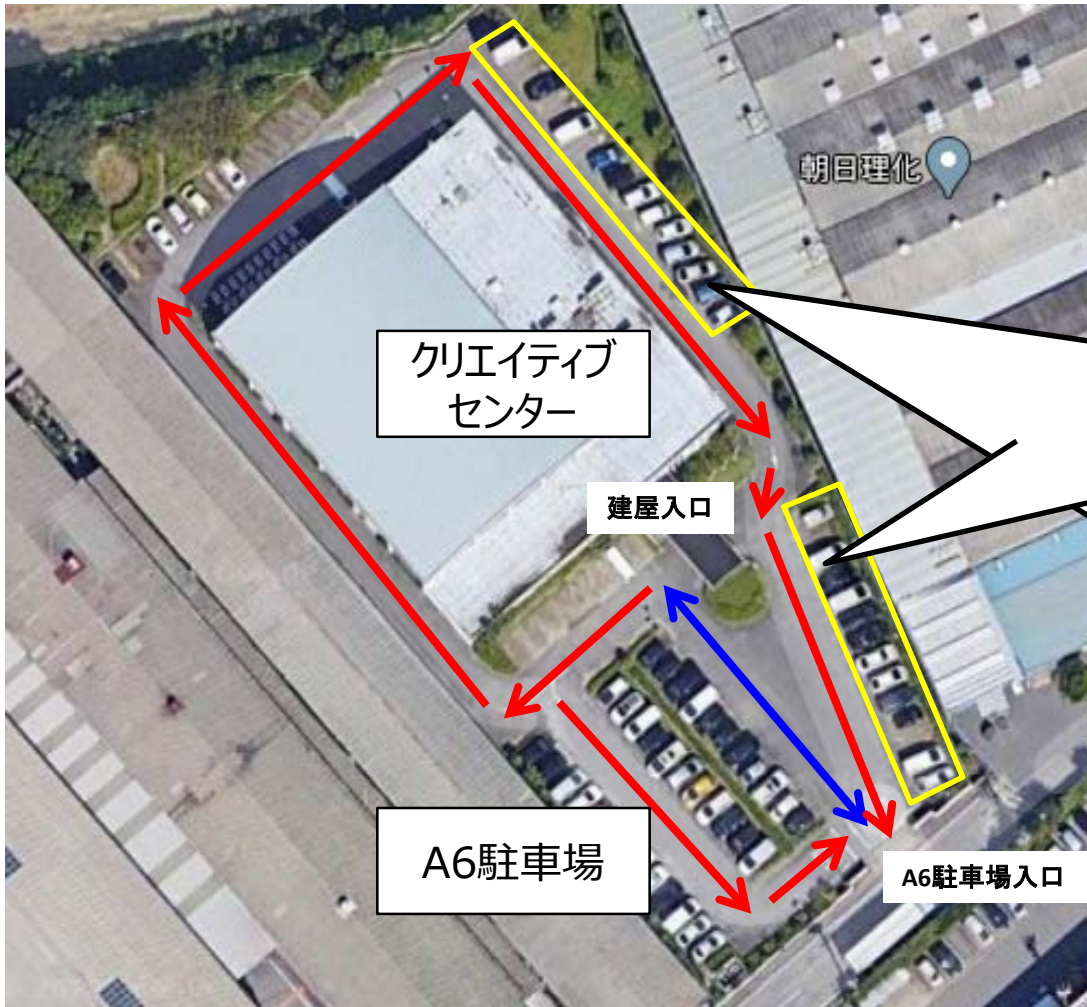

【城山工場】 クリエイティブセンター

・クリエイティブセンター
・A6駐車場

第4棟

城山工場

城下

第1棟

城山

第2棟

A6駐車場使用ルール

① 駐車場内は、車両の動線ルールを遵守してください。

(青線：対面通行 赤線：一方通行)

② **バック駐車禁止エリア** では、必ず前向き駐車をお願いします。

黄枠内：バック駐車禁止エリア

※入庫時は後退
出庫時は前進

※入庫時は前進
出庫時は後退

【城山工場】 クリエイティブセンター(2F) 大研修室